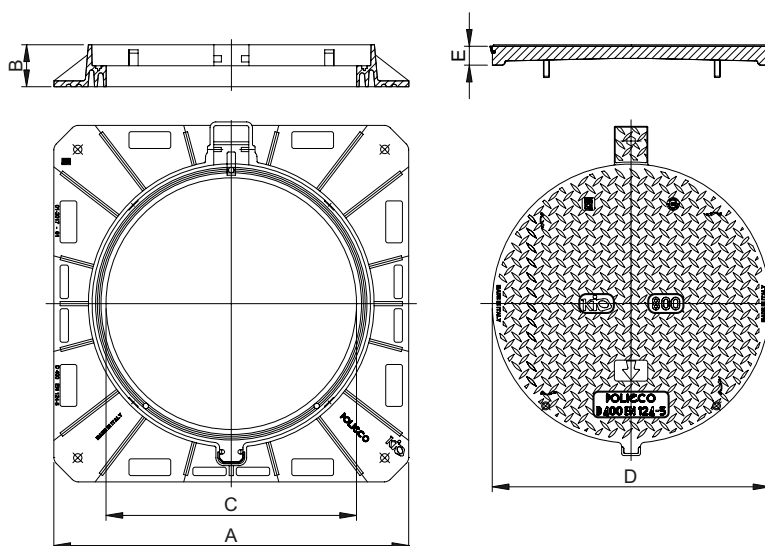

KIO 800

VISSÉ

0400

articulé

Dispositif de fermeture en matériau composite de classe D400, conforme à la norme EN 124-5.

DIMENSIONS

Référence KIO	A x A (mm)	B (mm)	C (mm)	D (mm)	E (mm)	Poids (Kg)
K850D400 VIS ARTI	850 x 850	100	Ø 600	Ø 665	45	38.00