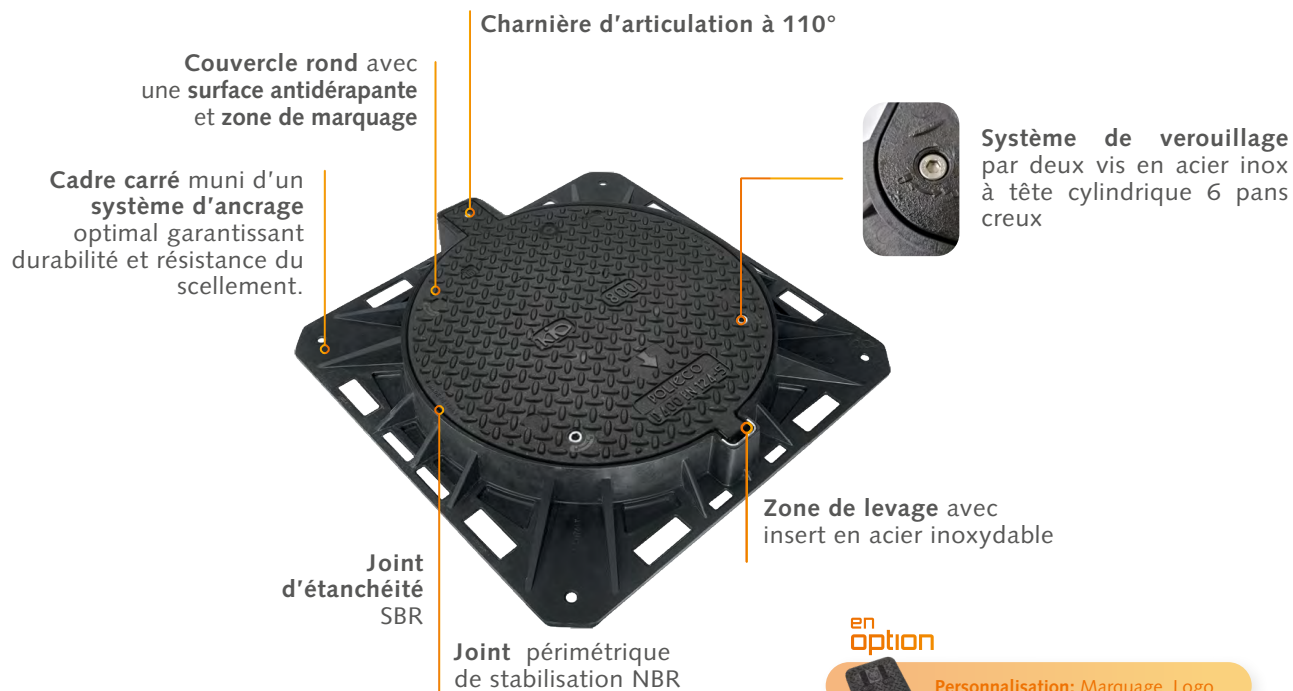

KIO 800

VISSÉ

0400

articulé

Dispositif de fermeture en matériau composite de classe D400, conforme à la norme EN 124-5.

DIMENSIONS

Référence KIO	A x A (mm)	B (mm)	C (mm)	D (mm)	E (mm)	Poids (Kg)
K850D400 VIS ARTI	850 x 850	100	Ø 600	Ø 665	45	38.00